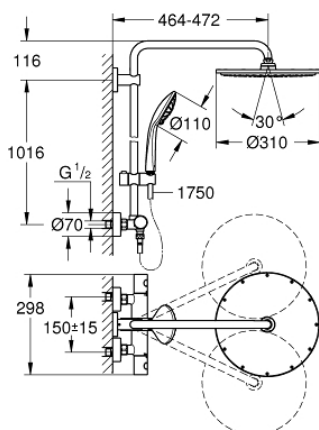

26 075 DL0 EUPHORIA SYSTEM SISTEM DE DUȘ CU BATERIE CU TERMOSTAT CU MONTARE PE PERETE

DESCRIEREA PRODUSULUI

- compus din:
- braț de duș 450 mm orizontal rotativ
- termostat aparent cu funcție Aquadimmer
- permite selectarea între:
- duș fix metalic Rainshower Cosmopolitan 310 (27 477 000)
- pulverizare de tip: Rain
- cu racord cu bilă
- unghi de rotație de $\pm 15^\circ$
- pară de duș Euphoria 110 Massage (27 221 000)
- ajustabil în înălțime cu element culisant
- furtun de duș Silverflex 1.750 mm (28 388 000)
- **GROHE TurboStat** cartuș compact cu termoelement din ceară
- GROHE SafeStop - oprire de siguranță la 38°C
- limitare opțională de temperatură la 43°C **GROHE SafeStop Plus** inclusă
- pulverizare perfectă cu tehnologia **GROHE DreamSpray**
- finisaj **GROHE StarLight**
- **Inner WaterGuide** pentru o durabilitate crescută în utilizare
- sistem anti-calcar **SpeedClean**
- funcția **Twistfree** pentru prevenirea răsucirii furtunului
- mânere metalice cu formă ergonomică **GROHE MetalGrip**
- compatibil cu boilere de la 18 kW/h
- debit minim 7 l/min.
- accesorii opționale: etajeră **GROHE EasyReach** (26 362), comercializată separat